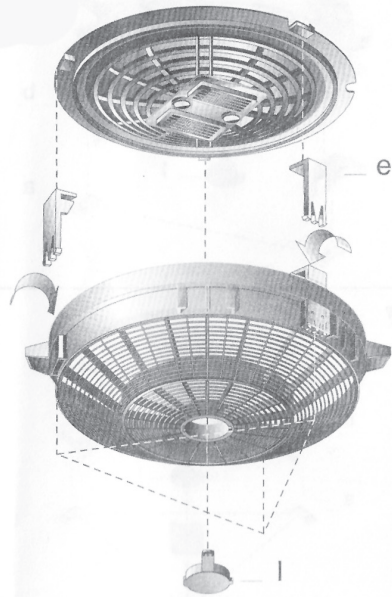

8

9

10

11

Art.-Nr.: 11.300.500.33

SCANPART® is a trademark of the Elka Pieterman Group • www.elkapieterman.com
Menz & Könecke GmbH, An der Beek 255, 41372 Niederkrüchten, Germany, Tel.: +49 (0) 21 63-594 0
a member of the Elka Pieterman Group

Elka Pieterman Hungary Kft., Galagonya u.5, 1036 Budapest, Tel.: +36 1 2480035
Elka Pieterman Polska Sp. z o.o., ul. Bociana 22 A, 31-231 Kraków, Tel.: +48 (0) 126 14 52 48
Elka Pieterman Czech Republic s.r.o., Biskupský Dvůr 2095/8, 110 00 Praha 1

Elka Pieterman Aksesuar Ltd.Şti , Selimiye Mah. Avni Aml sok. Varayli, Apt. No:38/1, 34668 Üsküdar/Istanbul, Turkey, Tel.: +90 (0) 532/235 71 73
ЗАО Мелитта – Русланд, 196240 Санкт - Петербург, Пулковское шоссе д.9 корп.3 лит.А офис 231, тел. +7 812 677 79 39

SCANPART

- Ⓒ **GB** Carbon filter for chimney hoods
- Ⓒ **D** Kohlefilter für Turmabzugshauben
- Ⓒ **NL** Koolfilter voor schouwkappen
- Ⓒ **F** Filtre au charbon pour hotte
- Ⓒ **I** Filtro al carbone per cappe d'aspirazione a torre
- Ⓒ **E** Filtro de carbón para campana extractora decorativa
- Ⓒ **N** Rundt kull filter for kjøkkenventilatorer
- Ⓒ **DK** Kulfilter til frithængende emhætter
- Ⓒ **S** Kolfilter i tornhuv
- Ⓒ **FIN** Pyöreä hiilifiltteri keittiötuulettimille
- Ⓒ **P** Filtro de carbono para exaustores
- Ⓒ **H** Szénszűrő kürtős páraelszívóhoz
- Ⓒ **PL** Filtr z aktywnym węglem do okapów i pochłaniaczy oparów
- Ⓒ **CZ** Uhlíkový filtr do věžových odsavačů
- Ⓒ **RO** Filtru cu carbon pentru hote
- Ⓒ **TR** Karbon Filtre (Ocak bacaları için)
- Ⓒ **GR** Φίλτρο άνθρακα γενικής χρήσης για κάθετους απορροφητήρες
- Ⓒ **RUS** Универсальный угольный фильтр для башенных вытяжных колпаков