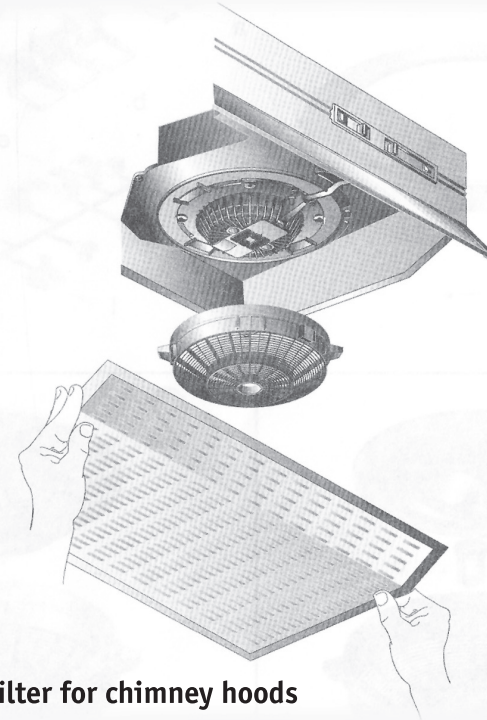

- Ⓒ **GB** Carbon filter for chimney hoods
- Ⓒ **D** Kohlefilter für Turmabzugshauben
- Ⓒ **NL** Koolfilter voor schouwkappen
- Ⓒ **F** Filtre au charbon pour hotte
- Ⓒ **I** Filtro al carbone per cappe d'aspirazione a torre
- Ⓒ **E** Filtro de carbón para campana extractora decorativa
- Ⓒ **N** Rundt kull filter for kjøkkenventilatorer
- Ⓒ **DK** Kulfilter til frithængende emhætter
- Ⓒ **S** Kolfilter i tornhuv
- Ⓒ **FIN** Pyöreä hiilifiltteri keittiötuulettimille
- Ⓒ **P** Filtro de carbono para exaustores
- Ⓒ **H** Szénszűrő kürtős páraelszívóhoz
- Ⓒ **PL** Filtr z aktywnym węglem do okapów i pochłaniaczy oparów
- Ⓒ **CZ** Uhlíkový filtr do věžových odsavačů
- Ⓒ **RO** Filtru cu carbon pentru hote
- Ⓒ **TR** Karbon Filtre (Ocak bacaları için)
- Ⓒ **GR** Φίλτρο άνθρακα γενικής χρήσης για κάθετους απορροφητήρες
- Ⓒ **RUS** Универсальный угольный фильтр для башенных вытяжных колпаков