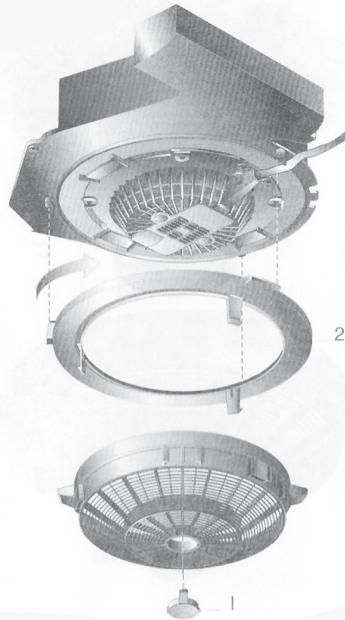

Art.-Nr.: 11.300.500.33

SCANPART® is a trademark of the Elka Pieterman Group • www.elkapieterman.com
Menz & Könecke GmbH, An der Beek 255, 41372 Niederkrüchten, Germany, Tel.: +49 (0) 21 63-594 0
a member of the Elka Pieterman Group

Elka Pieterman Hungary Kft., Galagonya u.5, 1036 Budapest, Tel.: +36 1 2480035
Elka Pieterman Polska Sp. z o.o., ul. Bociana 22 A, 31-231 Kraków, Tel.: +48 (0) 126 14 52 48
Elka Pieterman Czech Republic s.r.o., Biskupský Dvůr 2095/8, 110 00 Praha 1

Elka Pieterman Aksesuar Ltd.Şti , Selimiye Mah. Avni Aml sok. Varayli, Apt. No:38/1, 34668 Üsküdar/Istanbul, Turkey, Tel.: +90 (0) 532/235 71 73
ЗАО Мелитта – Русланд, 196240 Санкт - Петербург, Пулковское шоссе д.9 корп.3 лит.А офис 231, тел. +7 812 677 79 39

SCANPART